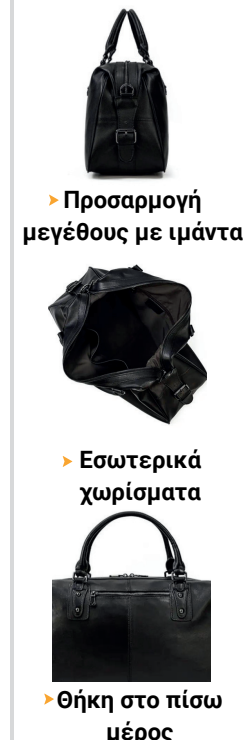

► Προσαρμογή
μεγέθους με ιμάντα

► Εσωτερικά
χωρίσματα

► Θήκη στο πίσω
μέρος

Μαύρο