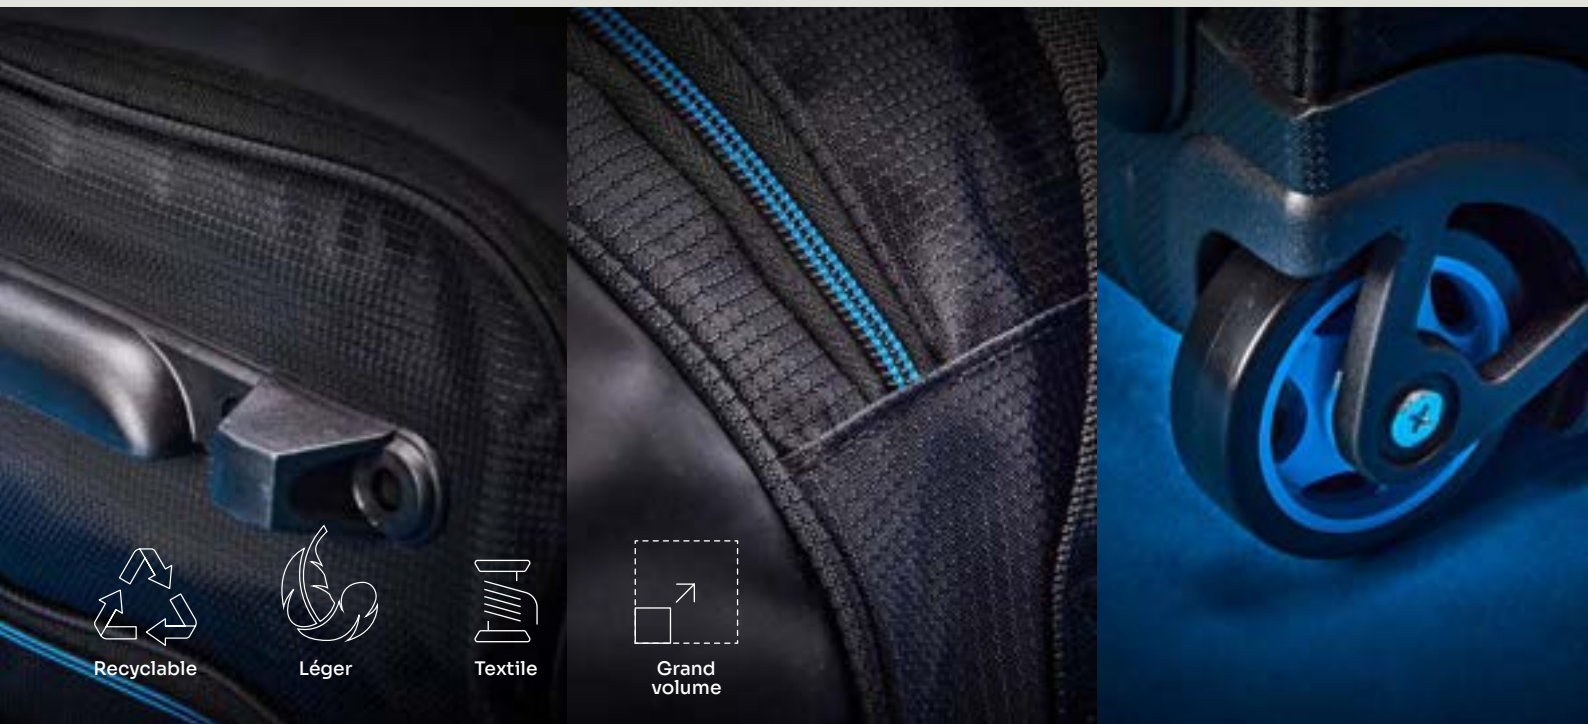

Recyclable

Léger

Textile

Grand volume