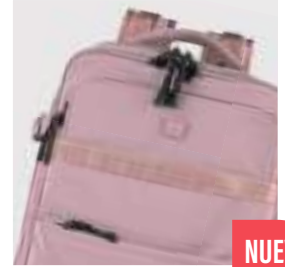

04 rosa pink

NUEVO
NEW