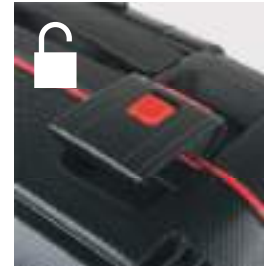

JASLEN TRAVEL

MATERIAL
POLIPROPILENO
ULTRA-RESISTENTE
POLYPROPYLENE
ULTRA-RESISTANT

CIERRE 4 PUNTOS DE ALTA
SEGURIDAD HERMÉTICO
IMPERMEABLE
HIGH SECURITY 4 POINT
CLOSURE HERMETIC
WATERPROOF

CERRADURA TSA
TSA LOCK

SETS

161.800
50 + 60 + 70

161.815
50 + 60

161.816
60 + 70

161.817
50 + 70

cierre de alta seguridad
high security closure

ruedas dobles silenciosas
multidirección
multi-direction silent
double wheels

interior con separadores,
mantiene el equipaje ordenado
durante el trayecto

interior with dividers, keeps
luggage organized during the
journey