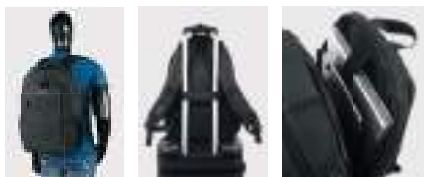

311.041
mochila saco
gym bag
34 x 44 cm

monedero posterior
back purse

311.001
cartera
wallet
13 x 9,5 x 1 cm

101.636
mochila para portátil
backpack for laptop
32 x 44 x 20 cm

bolsillos rejilla laterales
mesh side pockets