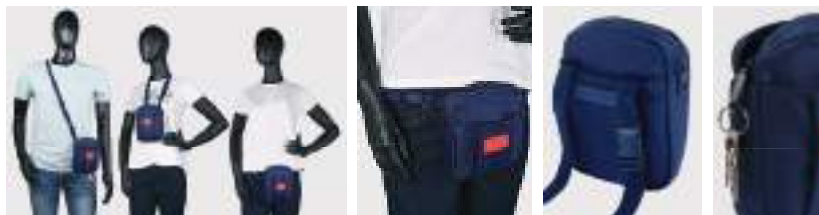

POLIÉSTER
POLYESTER

15,6"

POLIÉSTER
POLYESTER

S1187

mini bandolera/riñonera porta móvil
mini mobile phone shoulderbag/ waistbag
17 x 14 x 4 cm

01 negro black

02 azul blue

llavero interior
key ring