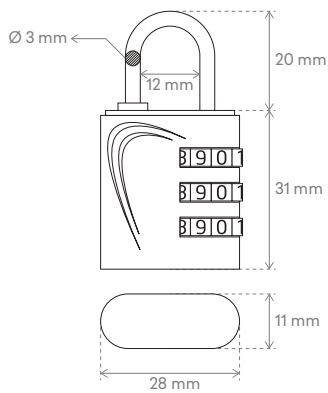

15,6"

S894
mochila
backpack
30 x 44 x 15 cm

00101P4
pack 4 candados
pack of 4 padlocks

00101
candado TSA
TSA padlock

00102P4
pack 4 candados
pack of 4 padlocks

00102
candado
padlock

01
negro
black

02
rojo
red