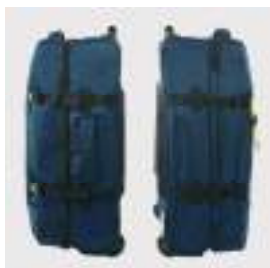

EQUIPAJE DE CABINA
CARRY-ON LUGGAGE

101.535

BOLSA CABINA
CABINE BAG

40 x 25 x 20 cm

0,58 Kg

con bandolera adicional
with extra shoulder strap