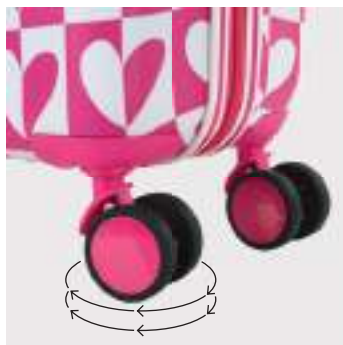

SETS

134.200
50 + 60

134.200B
35 + 50 + 60

134.250B
35 + 50

134.260B
35 + 60