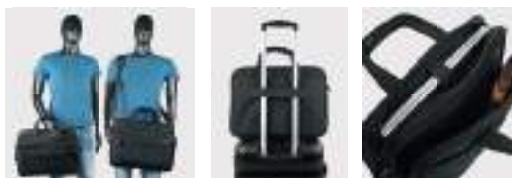

15"

MATERIAL
POLIÉSTER
POLYESTER

COLOR
01 negro black

101.638
mochila/bolsa extensible
expandable backpack/bag
28 x 42 x 14 (+5) cm

15,6"

15,6"

101.640
maletín para portátil
laptop case
40 x 29 x 12 cm

15,6"