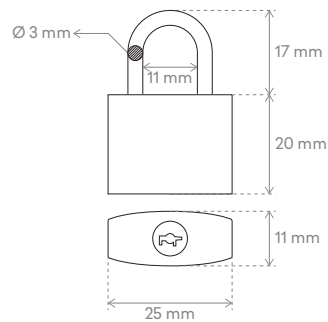

15,6"

S894
mochila
backpack
30 x 44 x 15 cm

00101P4
pack 4 candados
pack of 4 padlocks

00101
candado TSA
TSA padlock

00102P4
pack 4 candados
pack of 4 padlocks

00102
candado
padlock

01
negro
black

02
rojo
red