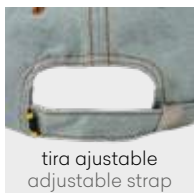

2 ud.
gris bitono
duotone grey

LONA CAMBRAY 100% ALGODÓN
100% COTTON CHAMBRAY CANVAS

circunferencia de la cabeza ajustable 55-61 cm
55-61 cm head circumference adjustable

NUEVA
NEW

615.110P

pack gorras ó unidades
ó pieces cap pack
talla única ajustable
one size adjustable