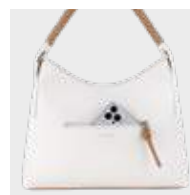

ARSAMAR.

BAGS & ACCESSORIES

SELMA

PIEL SINTÉTICA

MATERIAL
PIEL SINTÉTICA
SYNTHETIC LEATHER

329.385

bolso bandolera con solapa
shoulderbag with flap

22 x 16 x 6 cm

01 marino navy

02 beige

03 vainilla vanilla

MATERIAL
PIEL SINTÉTICA
SYNTHETIC LEATHER

COLORES COLORS

01 negro/blanco
black/white

02 marrón/blanco
brown/white

con asas intercambiables
with interchangeable straps

329.170

bolso hombro / bandolera
hobo / shoulder bag
35 x 28 x 10 cm

SHAVANNA

PIEL SINTÉTICA

329.156

bolso bandolera
shoulder bag
29 x 23 x 9 cm

con asas intercambiables
with interchangeable straps

329.185

bolso bandolera con solapa
shoulder bag with flap
23,5 x 16 x 7 cm

con asas intercambiables
with interchangeable straps

329.172

bolso bandolera
shoulder bag
27 x 18,5 x 10,5 cm

con asas intercambiables
with interchangeable straps