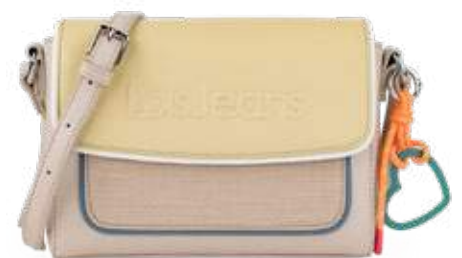

03 vainilla vanilla