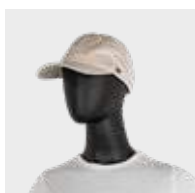

TALLA ESPECIAL DESDE 54 a 58 cm
SPECIAL SIZE FROM 54 to 58 cm

NUEVA
NEW

COLOR 01 SURTIDO ASSORTED

2 ud. marino navy

2 ud. rojo red

2 ud. beige

615.402P

pack gorras 6 unidades
6 pieces cap pack
talla única ajustable
one size adjustable

SARGA ALGODÓN
COTTON TWILL

tira ajustable
adjustable strap

circunferencia de la cabeza ajustable
head circumference adjustable

TALLA ESPECIAL DESDE 54 a 58 cm
SPECIAL SIZE FROM 54 to 58 cm

NUEVA
NEW

COLOR 01 SURTIDO ASSORTED