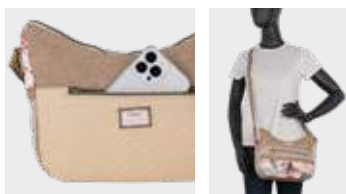

15"

adaptable a trolley
 trolley adaptable

LEYRE

POLIÉSTER / LONA / PU

328.530

bolso bandolera
shoulderbag
27 x 19 x 6 cm

328.599

mochila / bolso
backpack / bag
24 x 27 x 8,5 cm

328.556

bolso bandolera
shoulderbag
29 x 22 x 7 cm

328.583

bolso bandolera
shoulderbag
26 x 18 x 7 cm

PLAYABEACH

BOLSOS PLAYA

BEACH BAGS

SUNNY