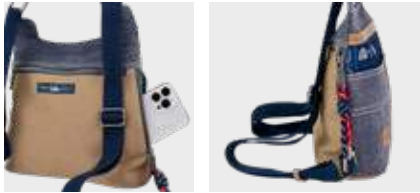

LONA / PIEL SINTÉTICA

MATERIAL
LONA/PIEL SINTÉTICA
CANVAS/SYNTHETIC LEATHER

COLOR
01 marino navy

ANTIRROBO

328.877

bolso/mochila antirobo
anti-thief bag/backpack

29 x 30 x 10 cm

328.881