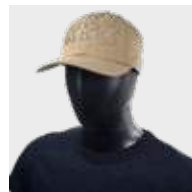

COLOR 01 SURTIDO ASSORTED

LONA ALGODÓN
gorra logo frontal bordado
COTTON CANVAS
embroidered front logo