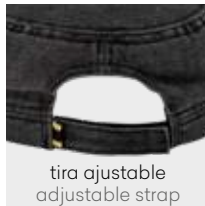

2 ud. marino navy

2 ud. taupe

2 ud. crudo ecru

circunferencia de la cabeza ajustable 55-61 cm
55-61 cm head circumference adjustable

COLOR 01
SURTIDO ASSORTED

2 ud. negro black

2 ud. beige

2 ud. kaki khaki