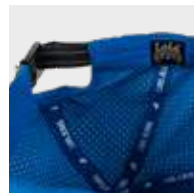

pack gorras 6 unidades
6 pieces cap pack

talla única ajustable
one size adjustable

POLIÉSTER POLYESTER

NUEVA
NEW

circunferencia de la cabeza ajustable 55-61 cm
55-61 cm head circumference adjustable

tejido transpirable
breathable fabric