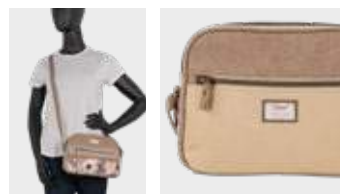

15"

adaptable a trolley
 trolley adaptable

LEYRE

POLIÉSTER / LONA / PU

328.530

bolso bandolera
shoulderbag
27 x 19 x 6 cm

328.599

mochila / bolso
backpack / bag
24 x 27 x 8,5 cm

328.556

bolso bandolera
shoulderbag
29 x 22 x 7 cm

328.583

bolso bandolera
shoulderbag
26 x 18 x 7 cm

PLAYABEACH

BOLSOS PLAYA

BEACH BAGS

SUNNY