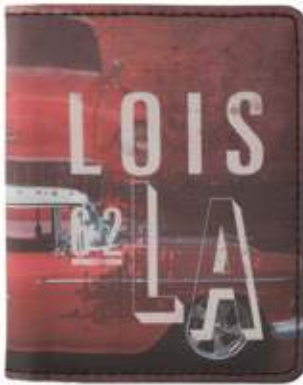

RUNDLE

CARTERAS ESTAMPADAS PRINTED WALLETS

NUEVO
NEW

203.638

cartera wallet
8,5 x 10,5 x 1 cm

LONA / NYLON
CANVAS / NYLON

01 negro black

monedero interior
inner purse