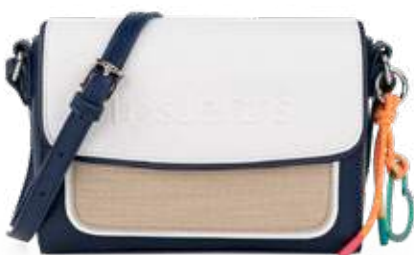

ARSAMAR.

BAGS & ACCESSORIES

SELMA

PIEL SINTÉTICA

MATERIAL
PIEL SINTÉTICA
SYNTHETIC LEATHER

329.385

bolso bandolera con solapa
shoulderbag with flap

22 x 16 x 6 cm