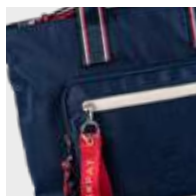

bolso bandolera
shoulderbag

22,5 x 13 x 10 cm

4 compartimentos
4 compartments

MATERIAL
NYLON

COLORES COLORS

01 marino

02 beige

04 menta mint