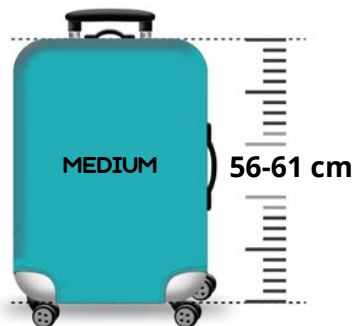

•SMALL
•MEDIUM
•LARGE
85% Polyester
15% Spandex

**AM-2001
PACKING CUBES
6 ΤΕΜΑΧΙΩΝ ΠΟΖ**

•A: 19 x 15 x 10,50 cm.
•B: 29,50 x 22 x 9,60 cm.
•C: 38 x 27 x 10,80 cm.
•D: 16,30 x 13 cm.
•E: 26 x 18,50 cm.
•F: 31,50 x 22 cm.