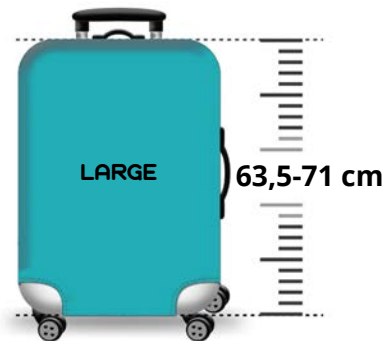

•SMALL
•MEDIUM
•LARGE
85% Polyester
15% Spandex

**AM-2001
PACKING CUBES
6 ΤΕΜΑΧΙΩΝ ΠΟΖ**

•A: 19 x 15 x 10,50 cm.
•B: 29,50 x 22 x 9,60 cm.
•C: 38 x 27 x 10,80 cm.
•D: 16,30 x 13 cm.
•E: 26 x 18,50 cm.
•F: 31,50 x 22 cm.