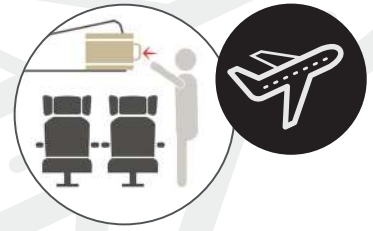

EQUIPAJE DE MANO
HAND LUGGAGE

INDIVIDUAL

TROLLEY

Equipaje de mano Hand Luggage

Extensible
Expandable

BZ 5576-50

TROLLEY INDIVIDUAL, 4 RUEDAS / WHEELS
POLIESTER

39 x 55 x 19 cm. - 2,9 Kg.