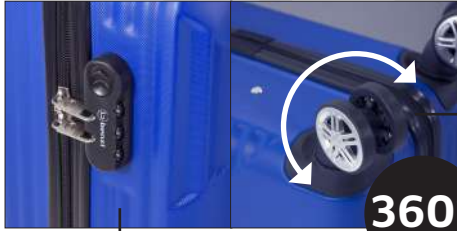

Candado de combinación
3 Digit combination lock

360°

4 Ruedas dobles
multidirección
4 Double wheels
multidirection

BZ 5524-50

TROLLEY INDIVIDUAL, 4 RUEDAS / WHEELS
MATERIAL LIGERO ABS / LIGHTWEIGHT ABS
39 x 53 x 22 cm. - 3,2 Kg.