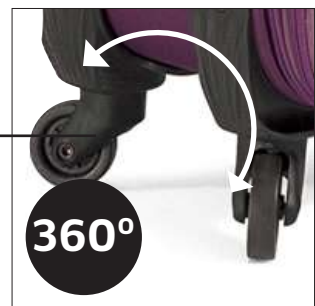

70 cm. 46 x 70 x 25 cm. - 4 Kg.

60 cm. 40 x 60 x 22 cm. - 3,4 Kg.

cabina 34 x 54 x 20 cm. - 2,7 Kg.

NO EXTENSIBLE / NO EXPANDABLE

JUEGO 3 SET

Ruedas multidirección
Wheels multidirection

360°

NEGRO
BLACK