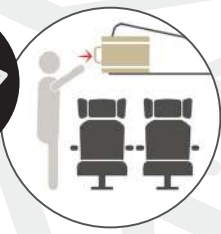

39 x 52 x 19 cm. - 2,7 Kg.

AZUL GRISACEO
BLUE GREY

NARANJA
ORANGE

PLATA
LIGHT GREY

TROLLEY

EQUIPAJE DE MANO
HAND LUGGAGE

INDIVIDUAL

Equipaje de mano Hand Luggage