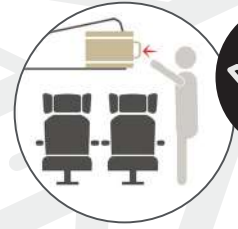

TROLLEY

Equipaje de mano Hand Luggage

Super
LIGERO/LIGHT

4 Ruedas dobles
multidirección
4 Double wheels
multidirection

360°

Candado de combinación
3 Digit combination lock

BZ 5526-50

TROLLEY INDIVIDUAL, 4 RUEDAS / WHEELS
MATERIAL LIGERO ABS / LIGHTWEIGHT ABS