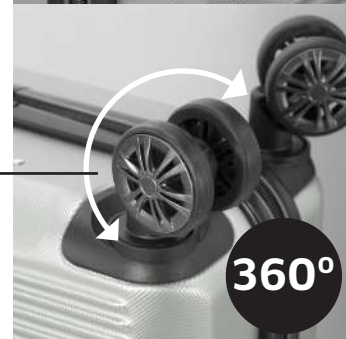

Ruedas dobles
multidirección
Double wheels
multidirection

360°