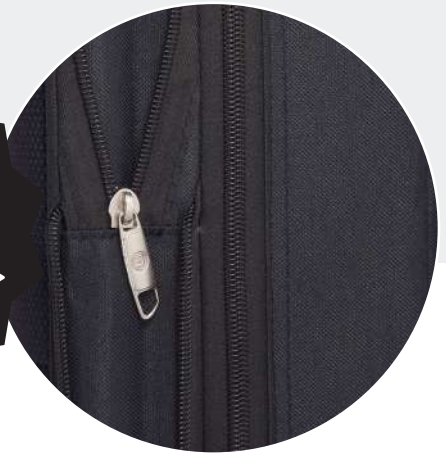

TROLLEY

Juego de trolley de material poliester, 4 ruedas. Extensible
Trolley set, polyester, 4 wheels. Expandable