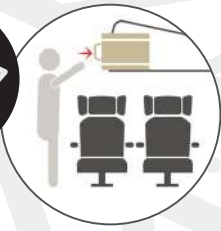

TROLLEY

Equipaje de mano Hand Luggage

EQUIPAJE DE MANO
HAND LUGGAGE

INDIVIDUAL

4 Ruedas multidirección
4 Wheels multidirection

360°

Candado de combinación
3 Digit
combination lock

BZ 5588-50