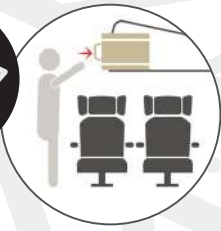

TROLLEY

EQUIPAJE DE MANO
HAND LUGGAGE

INDIVIDUAL

Portaordenador
Computer Bag

4 Ruedas dobles
multidirección
4 Double wheels
multidirection

360°

Candado de combinación
3 Digit combination lock

BOS 1355-50

TROLLEY INDIVIDUAL, 4 RUEDAS / WHEELS
MATERIAL LIGERO ABS / LIGHTWEIGHT ABS
40 x 57 x 23 cm. - 3,3 Kg.

Solo Negro
Only Black

Asa regulable
Adjustable handle

2 Ruedas
Wheels

BZ 5594

TROLLEY PORTAORDENADOR / COMPUTER BAG
POLIESTER
41 x 35 x 26 cm. - 2,6 kg.

Portaordenador
Computer Bag