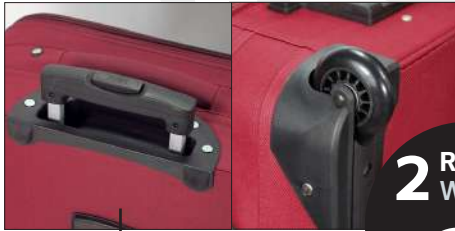

EQUIPAJE DE MANO
HAND LUGGAGE

INDIVIDUAL

Asa regulable
Adjustable handle

2 Ruedas
Wheels

BZ 3651-50

TROLLEY INDIVIDUAL, 2 RUEDAS / WHEELS

POLIESTER

36 x 55 x 19 cm. - 3,4 Kg.