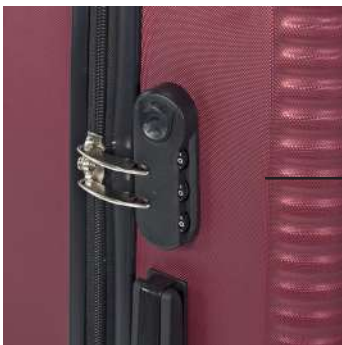

Candado de combinación
3 Digit combination lock