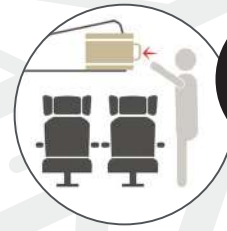

EQUIPAJE DE MANO
HAND LUGGAGE

INDIVIDUAL

TROLLEY

Equipaje de mano Hand Luggage

Extensible
Expandable

BZ 5195-50

TROLLEY INDIVIDUAL,
2 RUEDAS / WHEELS
POLIESTER

36 x 54 x 19 cm. - 2,7 Kg.

2 Ruedas
Wheels

AZUL
BLUE

GRIS
GREY

ROJO
RED

NEGRO
BLACK

Extensible
Expandable

BZ 5385-50

TROLLEY INDIVIDUAL,
2 RUEDAS / WHEELS
POLIESTER

39 x 54 x 20 cm. - 2,8 Kg.

2 Ruedas
Wheels

ROJO
RED