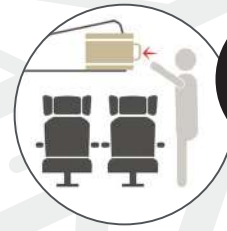

EQUIPAJE DE MANO
HAND LUGGAGE

INDIVIDUAL

TROLLEY

Equipaje de mano Hand Luggage

4 Ruedas dobles
multidirección
4 Double wheels
multidirection

360°

Candado de combinación
3 Digit combination lock

BZ 5417-50

TROLLEY INDIVIDUAL, 4 RUEDAS / WHEELS
MATERIAL LIGERO ABS / LIGHTWEIGHT ABS

35 x 52 x 19 cm. - 2,7 Kg.

AZUL
BLUE

ROJO
RED

PLATA
LIGHT GREY

ORO
GOLD

NEGRO
BLACK

4 Ruedas dobles
multidirección
4 Double wheels
multidirection

360°

Candado de combinación
3 Digit combination lock

BZ 5491-50

TROLLEY INDIVIDUAL, 4 RUEDAS / WHEELS
MATERIAL LIGERO ABS / LIGHTWEIGHT ABS

40 x 53 x 19 cm. - 2,9 Kg.

GRANATE
BURGUNDY

VERDE
GREEN