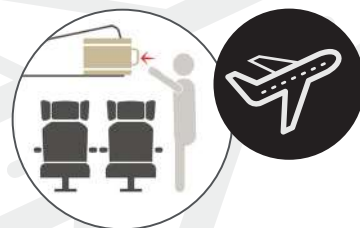

TROLLEY

Equipaje de mano portaordenador
Computer Bag Hand Luggage

BZ 5592

TROLLEY PORTAORDENADOR
COMPUTER BAG
POLIESTER
41 x 35 x 26 cm. - 2,6 kg.

Solo Negro
Only Black

2 Ruedas
Wheels

Asa regulable
Adjustable handle