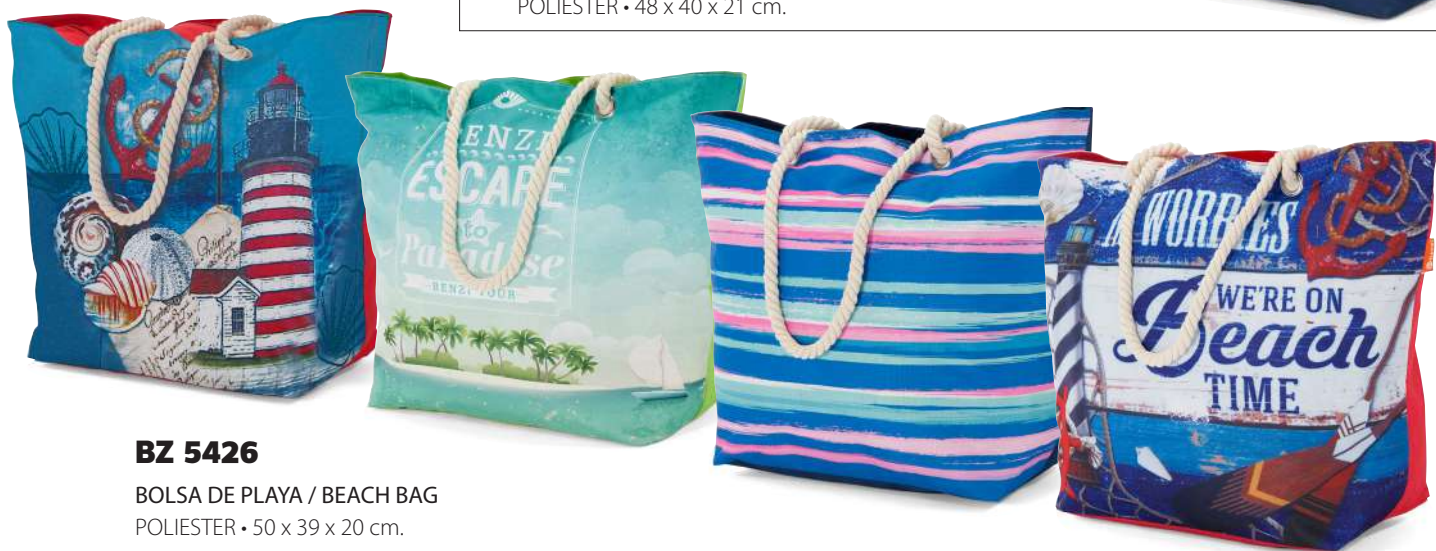

BOLSA DE PLAYA

BEACH BAG

BZ 5475

BOLSA DE PLAYA / BEACH BAG
ALGODÓN / COTTON • 56 x 38 x 18 cm.

BZ 5644

BOLSA DE PLAYA / BEACH BAG
ALGODÓN / COTTON • 54 x 37 x 19 cm.

BZ 5650

BOLSA DE PLAYA / BEACH BAG
ALGODÓN / COTTON • 54 x 37 x 19 cm.

BZ 5671

BOLSA DE PLAYA / BEACH BAG
LONA / CANVAS • 57 x 37 x 18 cm.

BOLSA DE PLAYA

BEACH BAG

BZ 4797

BOLSA DE PLAYA / BEACH BAG
POLIESTER • 52 x 36 x 19 cm.

BZ 4525

BOLSA DE PLAYA / BEACH BAG
POLIESTER • 45 x 32 x 14 cm.

BZ 5489

BOLSA DE PLAYA / BEACH BAG
POLIESTER • 48 x 40 x 21 cm.

BZ 5426

BOLSA DE PLAYA / BEACH BAG
POLIESTER • 50 x 39 x 20 cm.

BOLSA DE PLAYA

BEACH BAG

BZ 5490

BOLSA DE PLAYA / BEACH BAG
ALGODON / COTTON • 56 x 38 x 18 cm.

BZ 5556

BOLSA DE PLAYA / BEACH BAG
LONA / CANVAS • 55 x 37 x 18 cm.

BZ 5638

BOLSA DE PLAYA / BEACH BAG
POLIESTER • 46 x 40 x 19 cm.

BZ 5639

BOLSA DE PLAYA / BEACH BAG
POLIESTER • 50 x 36 x 26 cm.

BOLSA DE PLAYA