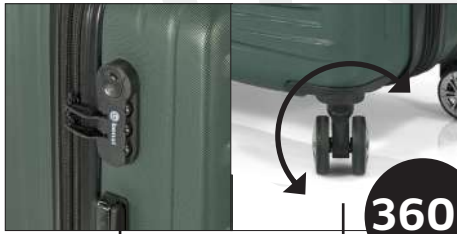

360°

Candado de combinación
3 Digit
combination lock

4 Ruedas dobles
multidirección
4 Double wheels
multidirection