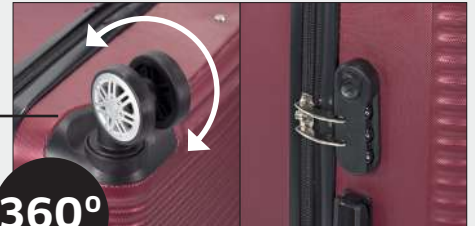

39 x 53 x 20 cm. - 3,2 Kg.

GRANATE
BURGUNDY

Super
LIGERO/LIGHT

4 Ruedas dobles
multidirección
4 Double wheels
multidirection

360°

Candado de combinación
3 Digit combination lock

BZ 5418-50

TROLLEY INDIVIDUAL, 4 RUEDAS/ WHEELS
MATERIAL LIGERO ABS / LIGHTWEIGHT ABS