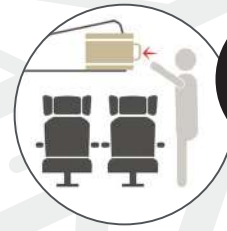

EQUIPAJE DE MANO
HAND LUGGAGE

INDIVIDUAL

TROLLEY

Equipaje de mano Hand Luggage

Super
LIGERO / LIGHT

4 Ruedas dobles
multidirección
4 Double wheels
multidirection

360°

Candado de combinación
3 Digit combination lock

BZ 5604-50

TROLLEY INDIVIDUAL, 4 RUEDAS / WHEELS

MATERIAL LIGERO ABS / LIGHTWEIGHT ABS

38 x 55 x 20 cm. - 2,9 Kg.

MORADO
PURPLE

VERDE
GREEN

PLATA
LIGHT GREY

GRANATE
BURGUNDY

NEGRO
BLACK

AZUL
BLUE

Super
LIGERO / LIGHT

4 Ruedas dobles
multidirección
4 Double wheels
multidirection

360°

Candado de combinación
3 Digit combination lock

BZ 5353-50

TROLLEY INDIVIDUAL, 4 RUEDAS / WHEELS

MATERIAL LIGERO ABS / LIGHTWEIGHT ABS

39 x 52 x 19 cm. - 2,7 Kg.

AZUL GRISACEO
BLUE GREY

NARANJA
ORANGE

PLATA
LIGHT GREY