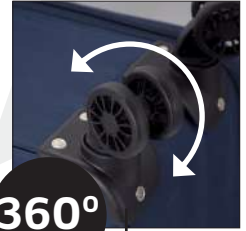

EQUIPAJE DE MANO
HAND LUGGAGE

INDIVIDUAL

TROLLEY

Equipaje de mano Hand Luggage

Extensible
Expandable

BZ 5576-50

TROLLEY INDIVIDUAL, 4 RUEDAS / WHEELS
POLIESTER

39 x 55 x 19 cm. - 2,9 Kg.