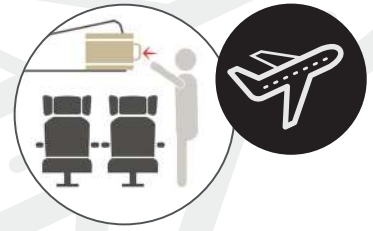

INDIVIDUAL

TROLLEY

Equipaje de mano Hand Luggage

4 Ruedas dobles multidirección
4 Double wheels multidirection

360°

APTO PARA EEUU
FIT FOR U.S.A.

TRAVEL SENTRY
APPROVED

BZ 5527-50