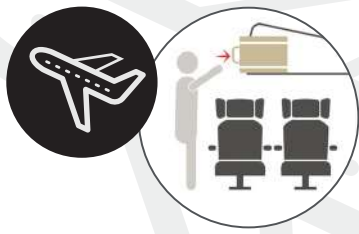

Candado de combinación
3 Digit combination lock

BZ 5491-50

TROLLEY INDIVIDUAL, 4 RUEDAS / WHEELS
MATERIAL LIGERO ABS / LIGHTWEIGHT ABS

40 x 53 x 19 cm. - 2,9 Kg.

GRANATE
BURGUNDY

VERDE
GREEN

TROLLEY

EQUIPAJE DE MANO
HAND LUGGAGE