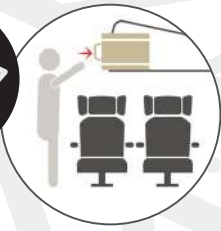

TROLLEY

EQUIPAJE DE MANO
HAND LUGGAGE

INDIVIDUAL

Equipaje de mano Hand Luggage

Candado de combinación
3 Digit combination lock

360°

4 Ruedas dobles
multidirección
4 Double wheels
multidirection

BZ 5524-50

TROLLEY INDIVIDUAL, 4 RUEDAS / WHEELS
MATERIAL LIGERO ABS / LIGHTWEIGHT ABS
39 x 53 x 22 cm. - 3,2 Kg.

GRANATE
BURGUNDY

LIMA
LIME

AZUL
BLUE

AZAFATA
ELECTRIC BLUE

Asa regulable
Adjustable handle

360°

4 Ruedas multidirección
4 Wheels multidirection

BOS 1351-50

TROLLEY INDIVIDUAL, 4 RUEDAS / WHEELS
MATERIAL LIGERO ABS / LIGHTWEIGHT ABS
37 x 47 x 18 cm. - 2,7 Kg.

MARRÓN
BROWN

PLATA
LIGHT GREY