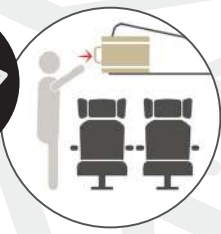

TROLLEY

Equipaje de mano Hand Luggage

EQUIPAJE DE MANO
HAND LUGGAGE

INDIVIDUAL

Asa regulable
Adjustable handle

2 Ruedas
Wheels

BZ 3651-50

TROLLEY INDIVIDUAL, 2 RUEDAS / WHEELS

POLIESTER

36 x 55 x 19 cm. - 3,4 Kg.

NEGRO
BLACK

AZUL
BLUE

ROJO
RED

360°

4 Ruedas dobles
multidirección
4 Double wheels
multidirection

BZ 5564-50

TROLLEY INDIVIDUAL, 4 RUEDAS / WHEELS

POLIESTER

38 x 55 x 19 cm. - 2,9 Kg.

Extensible
Expandable

GASOLINA
PETROL

AZUL
BLUE

GRANATE
BURGUNDY

NEGRO
BLACK