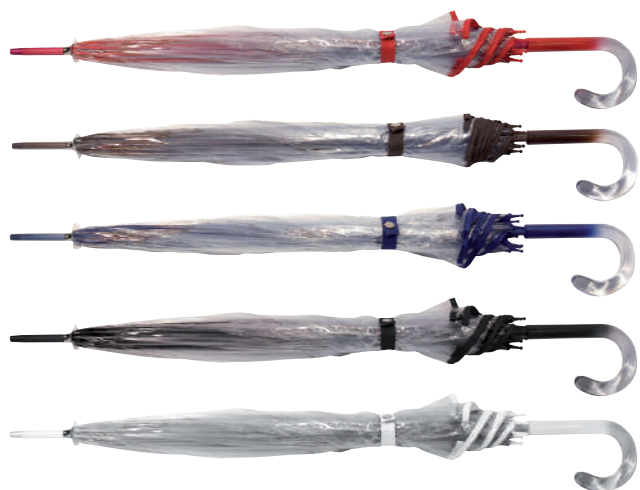

PARAGUAS

UMBRELLAS