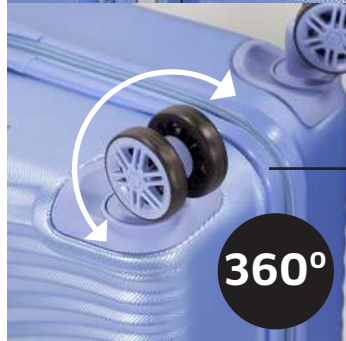

TROLLEY

Juego de trolley de material ligero ABS, 4 ruedas
Trolley set lightweight ABS, 4 wheels

Candado de combinación
3 Digit combination lock

Ruedas dobles
multidirección
Double wheels
multidirection

360°

JUEGO 3 SET

BZ 5605

JUEGO DE TROLLEY SET, 4 RUEDAS / WHEELS
MATERIAL LIGERO ABS / LIGHTWEIGHT ABS

70 cm. 47 x 69 x 29 cm. - 4,6 Kg.

60 cm. 40 x 59 x 25 cm. - 3,5 Kg.

cabina 35 x 55 x 20 cm. - 2,8 Kg.