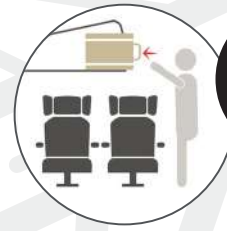

Super
LIGERO / LIGHT

BZ 5495-50

TROLLEY INDIVIDUAL, 4 RUEDAS / WHEELS
MATERIAL LIGERO PC / LIGHTWEIGHT PC
36 x 55 x 22 cm. - 3,1 Kg.

EQUIPAJE DE MANO
HAND LUGGAGE

INDIVIDUAL

TROLLEY

Equipaje de mano Hand Luggage