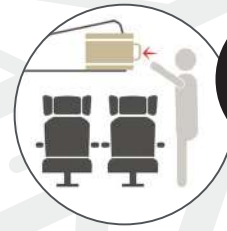

Candado de combinación
3 Digit combination lock

PLATA
LIGHT GREY

EQUIPAJE DE MANO
HAND LUGGAGE

INDIVIDUAL

TROLLEY

Equipaje de mano Hand Luggage

DM 001-50

TROLLEY INDIVIDUAL, 4 RUEDAS / WHEELS
MATERIAL LIGERO ABS / LIGHTWEIGHT ABS
37 x 55 x 20 cm. - 2,9 Kg.