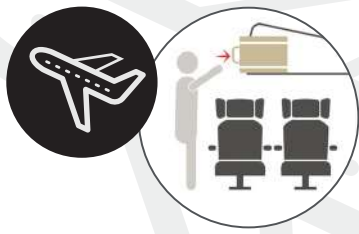

TROLLEY

EQUIPAJE DE MANO
HAND LUGGAGE

INDIVIDUAL

Equipaje de mano Hand Luggage