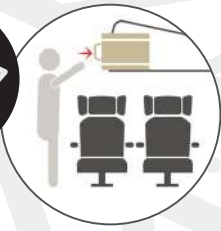

PLATA
LIGHT GREY

TROLLEY

EQUIPAJE DE MANO
HAND LUGGAGE

INDIVIDUAL

Equipaje de mano Hand Luggage

Candado de combinación
3 Digit combination lock

360°

4 Ruedas multidirección
4 Wheels multidirection