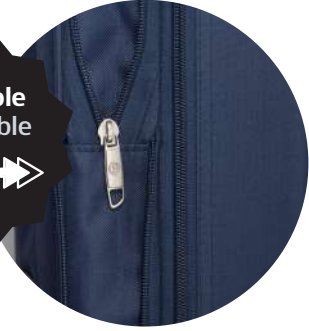

EQUIPAJE DE MANO
HAND LUGGAGE

INDIVIDUAL

TROLLEY

Equipaje de mano Hand Luggage

Extensible
Expandable

BZ 5576-50

TROLLEY INDIVIDUAL, 4 RUEDAS / WHEELS
POLIESTER

39 x 55 x 19 cm. - 2,9 Kg.