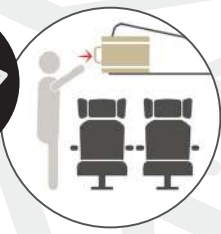

ROJO
RED

TROLLEY

Equipaje de mano Hand Luggage

EQUIPAJE DE MANO
HAND LUGGAGE

INDIVIDUAL

Asa regulable
Adjustable handle

BZ 5561-50

TROLLEY INDIVIDUAL, 4 RUEDAS / WHEELS
POLIESTER
38 x 54 x 20 cm. - 2,9 Kg.