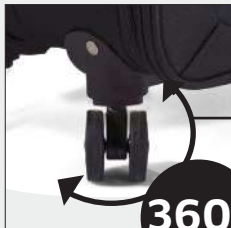

360°

4 Ruedas dobles
multidirección
4 Double wheels
multidirection

BZ 5564-50

TROLLEY INDIVIDUAL, 4 RUEDAS / WHEELS

POLIESTER

38 x 55 x 19 cm. - 2,9 Kg.