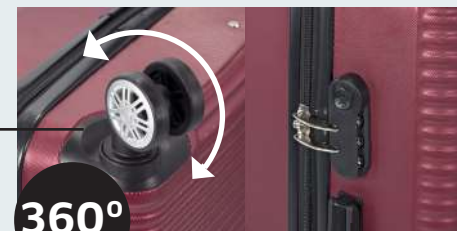

Ruedas dobles
multidirección
Double wheels
multidirection

360°

Candado
de combinación
3 Digit
combination lock