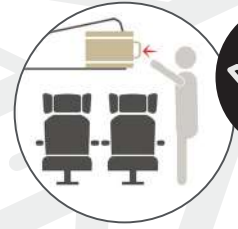

TROLLEY INDIVIDUAL, 4 RUEDAS / WHEELS
MATERIAL LIGERO ABS / LIGHTWEIGHT ABS
37 x 47 x 18 cm. - 2,7 Kg.

MARRÓN
BROWN

PLATA
LIGHT GREY

EQUIPAJE DE MANO
HAND LUGGAGE

INDIVIDUAL

TROLLEY

Equipaje de mano Hand Luggage